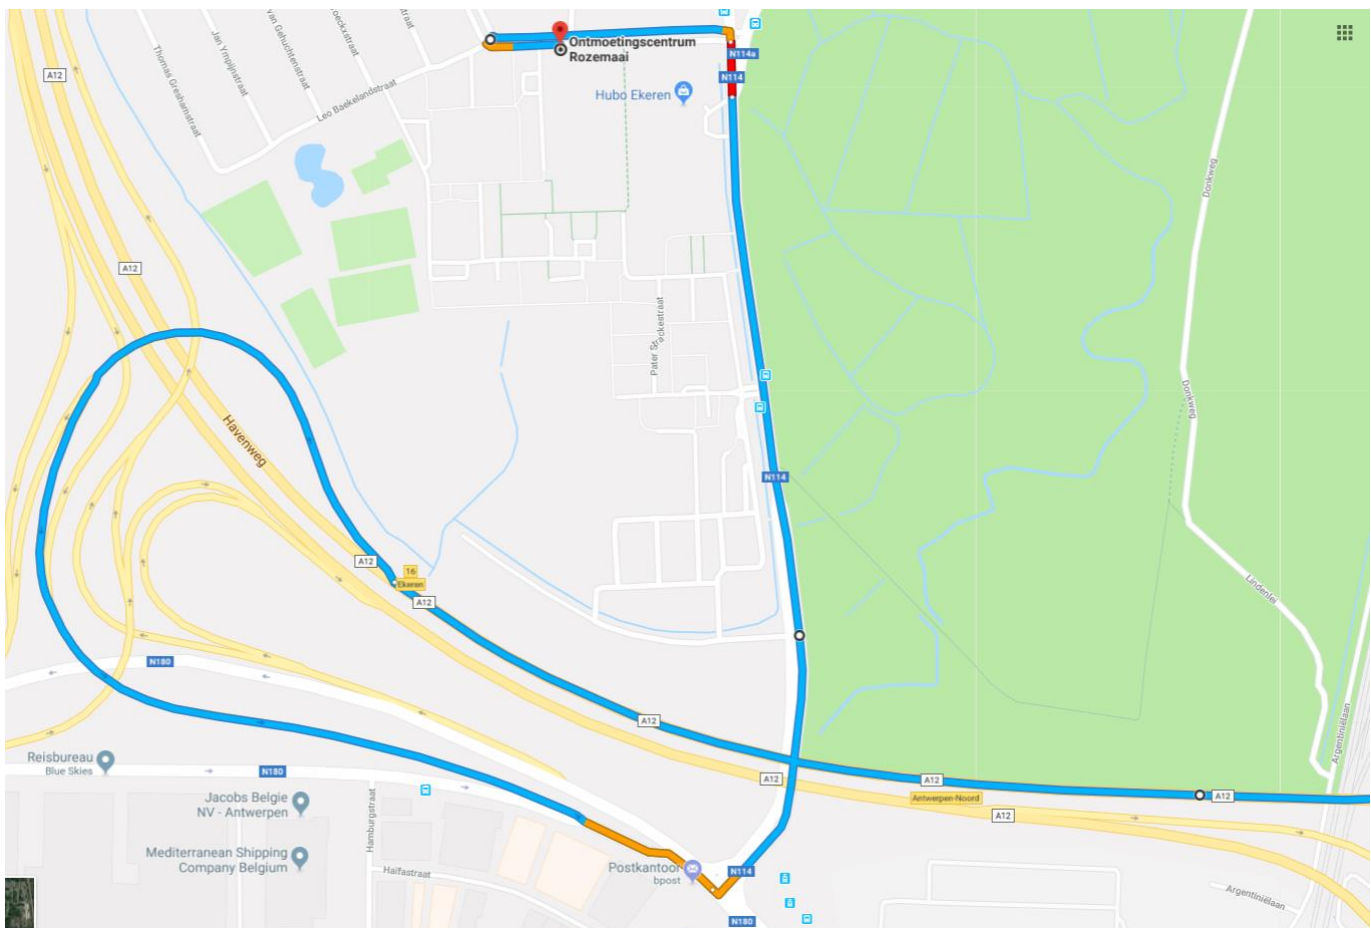

Ontmoetingscentrum Rozemaai – Ferdinand Verbieststraat 56 – 2030 Antwerpen

Voor de GPS rijders de coördinaten: N 51° 16.359 – O 004° 24.897
Ferdinand Verbieststraat 56 – 2030 Antwerpen (Neem best het huisnummer 59, 56 zal je niet vinden. De zaal is rechtover nr. 59. Coördinaten zijn wel correct)

Voor de leden die uit Wuustwezel, Brecht, St.-Job, Brasschaat komen: Neem autostrade E19 Breda-Antwerpen, dan richting A12 Bergen-Op-Zoom, neem afrit 16-Ekeren. Hou op de afrit links aan, N180 – Haven 1-100. Aan 1^{ste} verkeerslicht links de N114 Ekersesteenweg. Sla na 1,5 km linksaf naar de Ferdinand Verbieststraat. Ons lokaal is links, rechtover het nr. 59.

Voor de leden die autostrade E313 nemen of die langs de ring van Antwerpen komen:
 Volg richting E19 Breda, voorbij Merksem volg je A12 Bergen-Op-Zoom, neem afrit 16-Ekeren. Hou op de afrit links aan, N180 – Haven 1-100. Aan 1^{ste} verkeerslicht links de N114 Ekersesteenweg. Sla na 1,5 km linksaf naar de Ferdinand Verbieststraat. Ons lokaal is links, rechtover het nr. 59.

Voor de leden die uit Berendrecht, Stabroek ... langs de A12 richting Antwerpen komen: neem afrit 16-Ekeren. Hou op de afrit links aan, N180 – Haven 1-100. Aan 1^{ste} verkeerslicht links de N114 Ekersesteenweg. Sla na 1,5 km linksaf naar de Ferdinand Verbieststraat. Ons lokaal is links, rechtover het nr. 59.