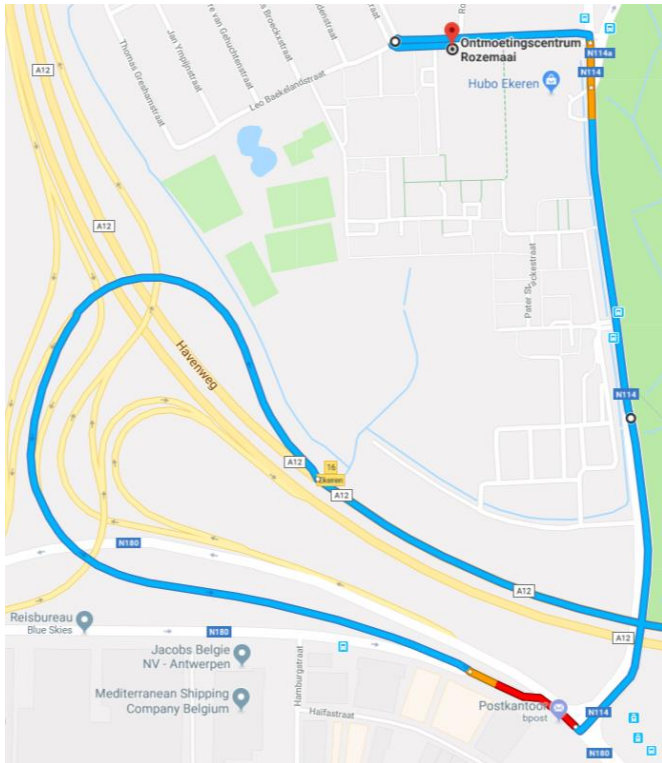

Ontmoetingscentrum Rozemaai – Ferdinand Verbieststraat 56 – 2030 Antwerpen

Voor de GPS rijders de coördinaten: N 51° 16.359 – O 004° 24.897
Ferdinand Verbieststraat 56 – 2030 Antwerpen (Neem best het huisnummer 59, 56 zal je niet vinden. De zaal is rechtover nr. 59. Coördinaten zijn wel correct)

Voor de leden die uit Wuustwezel, Brecht, St.-Job, Brasschaat komen: Neem autostrade E19 Breda-Antwerpen, dan richting A12 Bergen-Op-Zoom, neem afrit 16-Ekeren. Hou op de afrit links aan, N180 – Haven 1-100. Aan 1^{ste} verkeerslicht links de N114 Ekersesteenweg. Sla na 1,5 km linksaf naar de Ferdinand Verbieststraat. Ons lokaal is links, rechtover het nr. 59.

Voor de leden die autostrade E313 nemen of die langs de ring van Antwerpen komen:
 Volg richting E19 Breda, voorbij Merksem volg je A12 Bergen-Op-Zoom, neem afrit 16-Ekeren. Hou op de afrit links aan, N180 – Haven 1-100. Aan 1^{ste} verkeerslicht links de N114 Ekersesteenweg. Sla na 1,5 km linksaf naar de Ferdinand Verbieststraat. Ons lokaal is links, rechtover het nr. 59.

Voor de leden die uit Berendrecht, Stabroek ... langs de A12 richting Antwerpen komen: neem afrit 16-Ekeren. Hou op de afrit links aan, N180 – Haven 1-100. Aan 1^{ste} verkeerslicht links de N114 Ekersesteenweg. Sla na 1,5 km linksaf naar de Ferdinand Verbieststraat. Ons lokaal is links, rechtover het nr. 59.