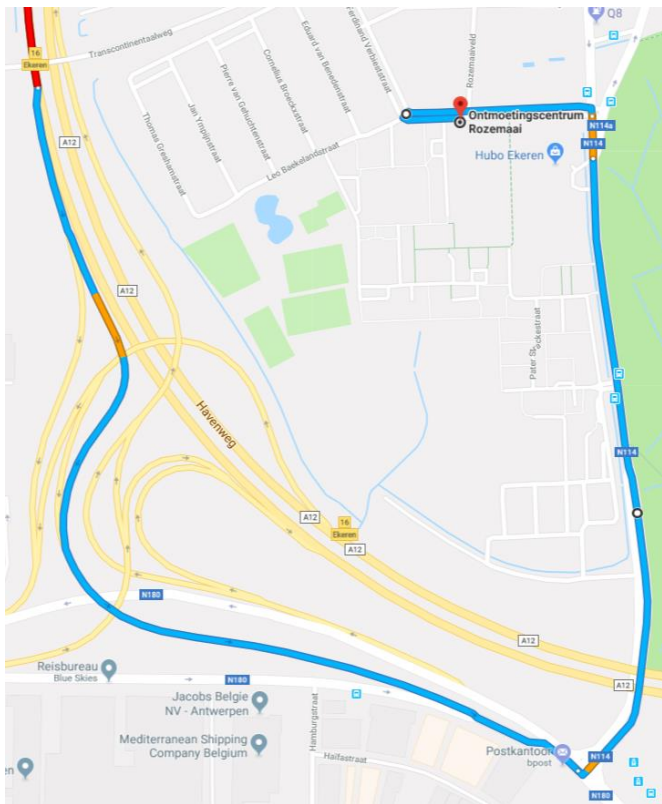

Ontmoetingscentrum Rozemaai – Ferdinand Verbieststraat 56 – 2030 Antwerpen

Voor de GPS rijders de coördinaten: N 51° 16.359 – O 004° 24.897
Ferdinand Verbieststraat 56 – 2030 Antwerpen (Neem best het huisnummer 59, 56 zal je niet vinden. De zaal is rechtover nr. 59. Coördinaten zijn wel correct)

Voor de leden die uit Wuustwezel, Brecht, St.-Job, Brasschaat komen: Neem autostrade E19 Breda-Antwerpen, dan richting A12 Bergen-Op-Zoom, neem afrit 16-Ekeren. Hou op de afrit links aan, N180 – Haven 1-100. Aan 1^{ste} verkeerslicht links de N114 Ekersesteenweg. Sla na 1,5 km linksaf naar de Ferdinand Verbieststraat. Ons lokaal is links, rechtover het nr. 59.

Voor de leden die autostrade E313 nemen of die langs de ring van Antwerpen komen:
 Volg richting E19 Breda, voorbij Merksem volg je A12 Bergen-Op-Zoom, neem afrit 16-Ekeren. Hou op de afrit links aan, N180 – Haven 1-100. Aan 1^{ste} verkeerslicht links de N114 Ekersesteenweg. Sla na 1,5 km linksaf naar de Ferdinand Verbieststraat. Ons lokaal is links, rechtover het nr. 59.

Voor de leden die uit Berendrecht, Stabroek ... langs de A12 richting Antwerpen komen: neem afrit 16-Ekeren. Hou op de afrit links aan, N180 – Haven 1-100. Aan 1^{ste} verkeerslicht links de N114 Ekersesteenweg. Sla na 1,5 km linksaf naar de Ferdinand Verbieststraat. Ons lokaal is links, rechtover het nr. 59.